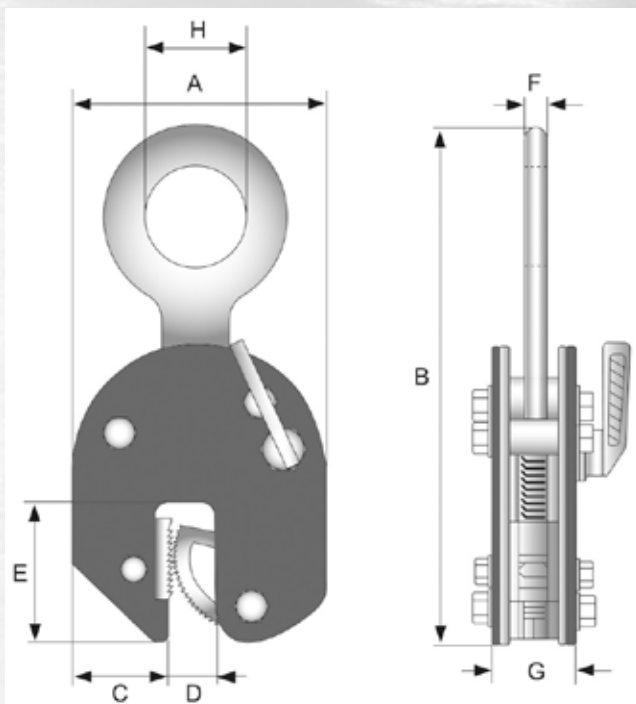

BLECHGREIFER HORIZONTAL

Artikel	PCV50	
Tragfähigkeit, kg		5000
Greifbereich, mm	D	0-50
Gesamtbreite, mm	G	240
Gesamtlänge, mm	B	450
Ösendurchmesser, mm	H	80
Gewicht, kg		23,0